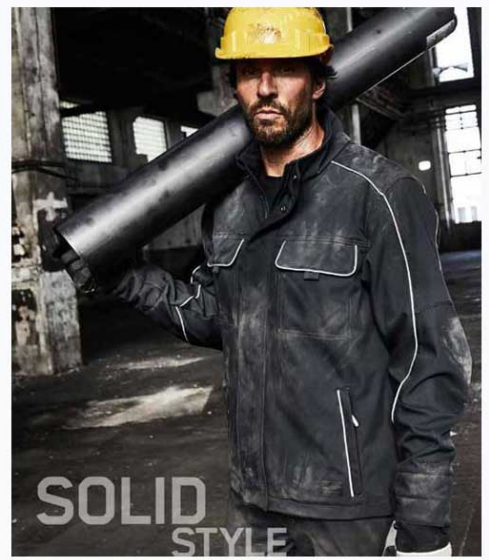

[Direkt zum Strong Style](#)

[Direkt zum Color Style](#)

[Direkt zum Solid Style](#)

[Gesamtkatalog hier bestellen.](#)

Marketing-Innovation | FSC Michael Finzel sitzt an der Quelle der Innovationen und wird Sie als Ideengeber für originelle und passende Werbemittel in Ihrem Marketing unterstützen.

Marketing-Botschafter | Wir bieten Werbeartikel inklusive des Know-hows zur Veredelung der Artikel mit Ihrem Firmenlogo oder Ihrer Markenbotschaft.