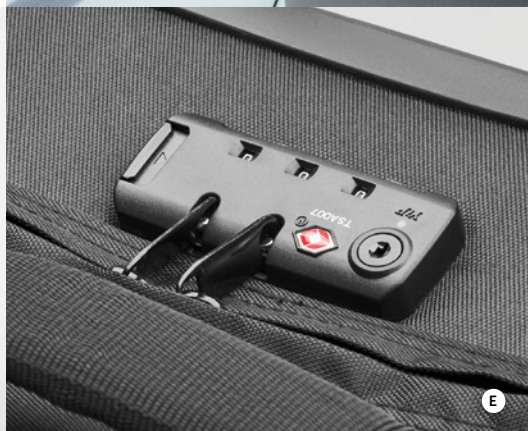

MO6947 › 45

MO2055 › 40

MO2055 › 40

Weicher Kabinen-Trolley

- A** Teleskopstange aus Eisen
- B** ABS-Tragegriff
- C** 600D RPET-Polyester
- D** 2 Innenfächer mit Reißverschluss
- E** Integriertes Zahlenschloss
- F** 2 Rollen