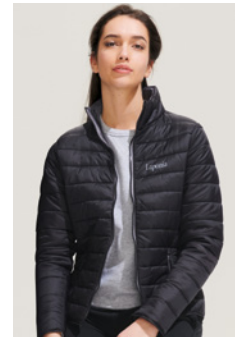

SOL'S Ride Women
S01170

*Erhältlich in Kindergrößen
Farben, Größen und Preise abhängig vom gewählten Modell.