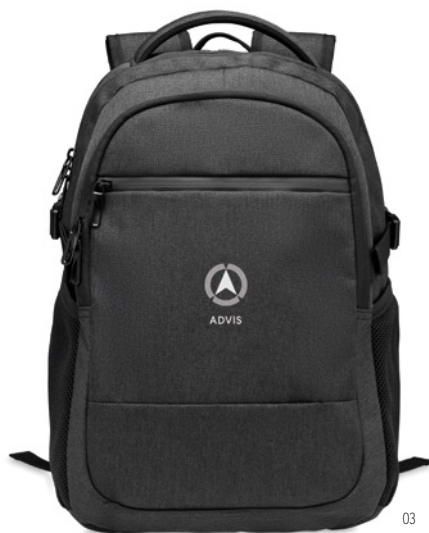

Funktion und Ästhetik

Rocky MO2048

15"

15" Laptop-Rucksack aus 600D RPET Polyester. 2 Hauptfächer für Laptop und Tablet sowie große Frontreißverschluss tasche. Kleine Tasche mit Reißverschluss. Abnehmbare und verstellbare Schultergurte. Trolley-Halterung. **Größe** 40,5x8x29 cm **Drucktechnik** Transfer Siebdruck*,S,TD

Preis in €	1	50	100	250	500
Inkl. 1c Druck*	30,24	29	27,55	26,41	26,17

03

03

03

Hana MO2047

15"

15" Laptop-Rucksack aus 600D RPET Polyester. 3 Außenfächer mit Reißverschluss, vollständig gepolstert, mehrere Innentaschen, 2 seitliche Netztaschen. Verstellbare Schultergurte. Gepolsterter Mesh-Airflow Rücken. Trolley-Halterung. **Größe** 45x31x18,5 cm **Drucktechnik** Transfer Siebdruck*,S,TD

Preis in €	1	50	100	250	500
Inkl. 1c Druck*	45,03	43,25	41,27	39,61	39,37

Waipio MO2046

15"

15" Laptop-Rucksack aus 600D RPET Polyester. Internes Laptopfach und mehrere kleine Innentaschen. Fronttasche mit Reißverschluss und 2 seitliche Netztaschen. Verstellbare Schultergurte. Trolley-Halterung. **Größe** 43x31,5x13 cm **Drucktechnik** Transfer Siebdruck*,S,TD

Preis in €	1	50	100	250	500
Inkl. 1c Druck*	32,76	31,43	29,89	28,66	28,42