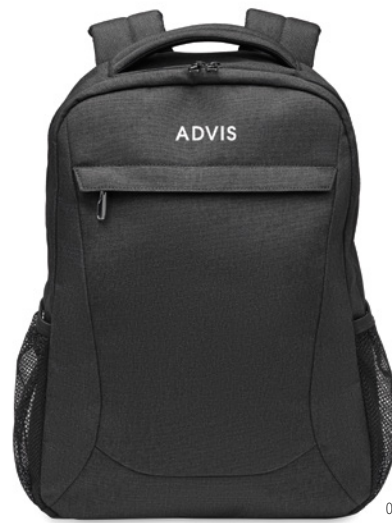

03

Hana MO2047

15"

15" Laptop-Rucksack aus 600D RPET Polyester. 3 Außenfächer mit Reißverschluss, vollständig gepolstert, mehrere Innentaschen, 2 seitliche Netztaschen. Verstellbare Schultergurte. Gepolsterter Mesh-Airflow Rücken. Trolley-Halterung. **Größe** 45x31x18,5 cm **Drucktechnik** Transfer Siebdruck*,S,TD

Preis in €	1	50	100	250	500
Inkl. 1c Druck*	45,03	43,25	41,27	39,61	39,37

Waipio MO2046

15"

15" Laptop-Rucksack aus 600D RPET Polyester. Internes Laptopfach und mehrere kleine Innentaschen. Fronttasche mit Reißverschluss und 2 seitliche Netztaschen. Verstellbare Schultergurte. Trolley-Halterung. **Größe** 43x31,5x13 cm **Drucktechnik** Transfer Siebdruck*,S,TD

Preis in €	1	50	100	250	500
Inkl. 1c Druck*	32,76	31,43	29,89	28,66	28,42