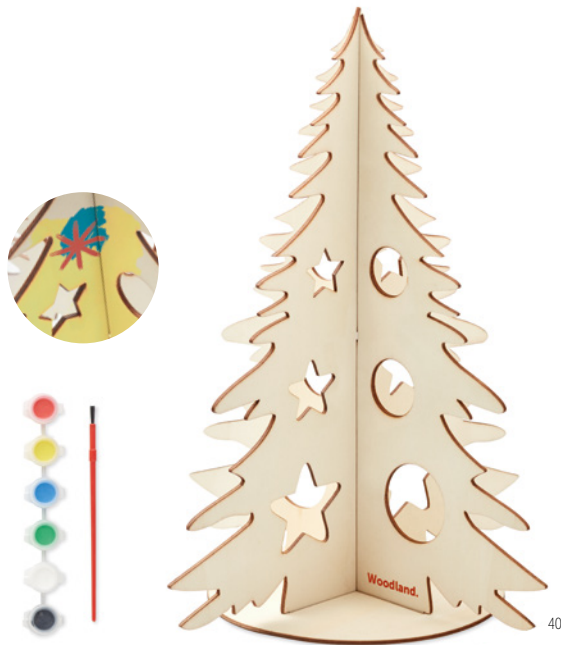

Tree And Paint CX1493

Weihnachtliche Dekoration aus Holz in Form eines Weihnachtsbaumes mit 6 Wasserfarben und Pinsel. Montage erforderlich. **Größe** 29,7x24,8 cm
Drucktechnik Tampondruck*,D01,DL,L

Preis in €	1	100	250	500	1000
Inkl. 1c Druck*	7,1	6,04	5,68	5,39	5,17