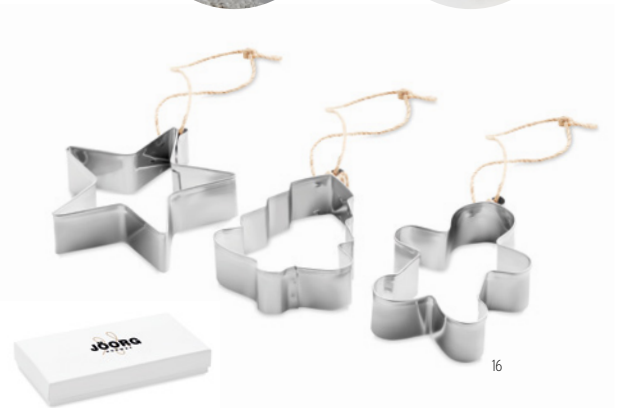

16

Cuqui Set CX1483

Set mit 3 Ausstechförmchen aus Edelstahl. Mit Aufhänger aus Jutekordel. Ideal auch als Weihnachtsbaumschmuck.
Größe 10x6,7x2,3 cm **Drucktechnik** Tampondruck*,S,DL

Preis in €	1	250	500	1000	2500
Inkl. 1c Druck*	4,5	3,5	3,32	3,18	3,05